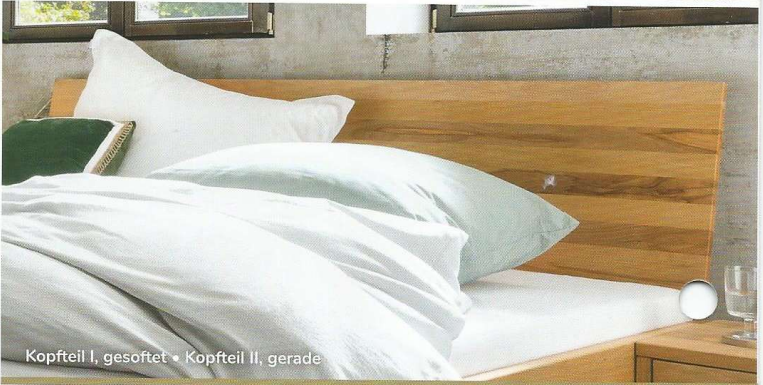

Individuell
kombinierbar

Kopfteile

stabverleimt

stabverleimt

**Der Fokus bei der Gestaltung
unserer Kopfteile lag
auf Abwechslung ohne
Schnickschnack.**

Weniger ist manchmal mehr!
Deshalb haben wir unser
Kopfteilprogramm begrenzt
auf eine ausgereifte Palette,
die Schönheit und Vielfalt in
sich vereint.

Holz pur oder Stoff, klare
Linie oder das Wilde einer
Baumkante ... was passt zu
Ihrem Typ?

Kopfteil XV, Baumkante mit Beleuchtung

Kopfteil IV, zweigeteilt

Kopfteil III, Lamellen

Kopfteil I, gesoftet • Kopfteil II, gerade