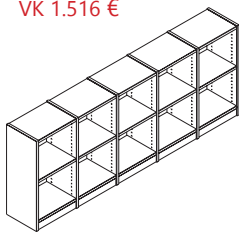

B/H/T: 136 x 164 x 34 cm

Eiche - Chêne - Oak  
404-92  
VK 2.054 €

B/H/T: 180,5 x 164 x 34 cm

Eiche - Chêne - Oak  
501-92  
VK 785 €

B/H/T: 47 x 202 x 34 cm

Eiche - Chêne - Oak  
502-92  
VK 1.344 €

B/H/T: 91,5 x 202 x 34 cm

Eiche - Chêne - Oak  
503-92  
VK 1.900 €

B/H/T: 136 x 202 x 34 cm

Eiche - Chêne - Oak  
504-92  
VK 2.459 €

B/H/T: 180,5 x 202 x 34 cm

Eiche - Chêne - Oak  
205-92

VK 1.516 €

B/H/T: 225 x 87 x 34 cm

Eiche - Chêne - Oak  
901-92

VK 81 €

B/H/T: 42 x 36 x 34 cm

Eiche - Chêne - Oak  
902-92

VK 136 €

B/H/T: 42 x 36 x 34 cm