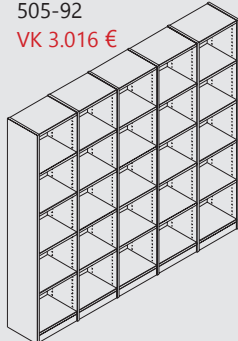

GRID

*Spektrum der verfügbaren
Leuchten-Energieeffizienzklassen

BEISPIEL/EXEMPLE/EXAMPLE 1

Bestehend aus/Se compose de/
Consisting of :

- 1 x 405-92
- 2 x 901-92
- 1 x 902-92
- 2 x 904-92

VK 3.558 €

Eiche - Chêne - Oak
505-92

VK 3.016 €

B/H/T: 225 x 202 x 34 cm

WILDEICHE
massiv / geölt
Chêne massif / Huilé
Solid oak / oil