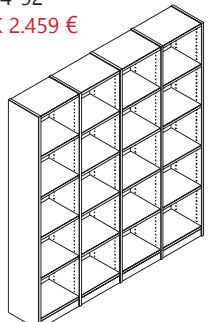

B/H/T: 180,5 x 202 x 34 cm