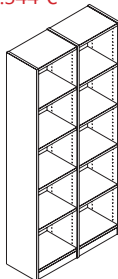

B/H/T: 136 x 164 x 34 cm

Eiche - Chêne - Oak  
404-92  
VK 2.054 €

B/H/T: 180,5 x 164 x 34 cm

Eiche - Chêne - Oak  
501-92  
VK 785 €

B/H/T: 47 x 202 x 34 cm

Eiche - Chêne - Oak  
502-92  
VK 1.344 €

B/H/T: 91,5 x 202 x 34 cm