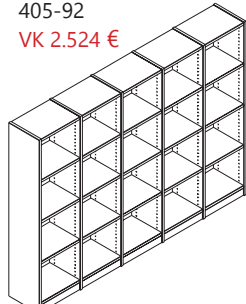

B/H/T: 42 x 74 x 34 cm

Inkl. Beleuchtung
compris l'éclairage
Including lighting

Inkl. 1 x Glas-
boden mit Licht
compris 1 x verre
sol avec lumière
Incl. 1 x glass
shelve with light

EEK*

* Die Lampen können in der
Leuchte nicht ausgetauscht
werden.
Les lampes ne peuvent pas être
échangées dans le luminaire.
The lamps cannot be exchanged
in the luminaire.

Eiche - Chêne - Oak
405-92

VK 2.524 €