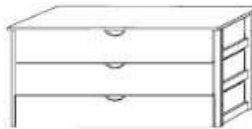

Passepartout-Rahmen
60er Raster
3-türig - Raster 60
4-türig - Raster 60
5-türig - Raster 60
6-türig - Raster 60

Kleiderstange

Einlegeböden

**Mittelwand für
Wäscheeinteilung**

**Kurze Mittelwand
für Schubkastenmodul**

**Schubkastenmodul
mit Glasfronten
Höhe 67cm**

**Schubkastenmodul
mit Holzfronten
Höhe 67cm**

**Hosenauszug
Höhe: 7cm**

Innenleuchte